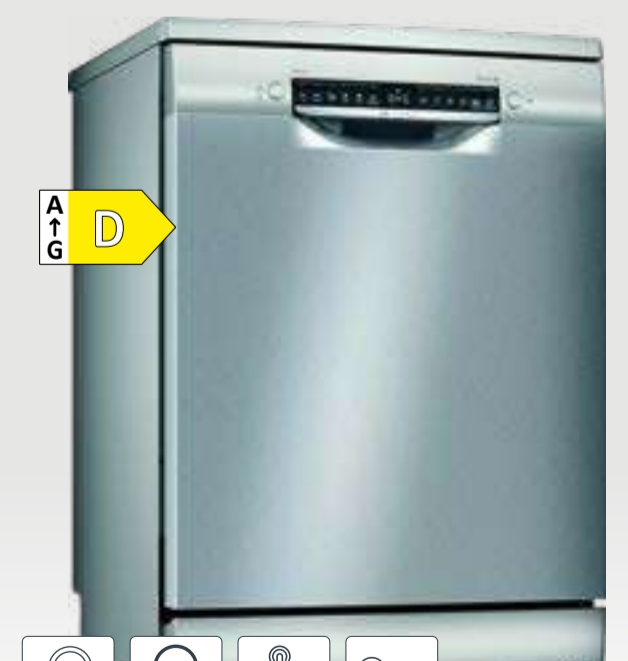

LAVAVAJILLAS BALAY  
3VS5061P

A ↑  
G E

9,5L, programa 1h.

475€

LAVAVAJILLAS BOSCH  
SMS4HTI33E

A ↑  
G D

Home Connect, 6 programas, 9,5 L  
Ecosilence, AquaStop, Extraseco,

579€

Atención personalizada

Servicio de instalación

Envío a domicilio

TiEN21

FRIGO 2 PUERTAS **TEKA**  
FTM 240

Bandejas de cristal,  
tirador integrado

**245**€

COMBI NO FROST **TEKA**  
NFL 342 WH