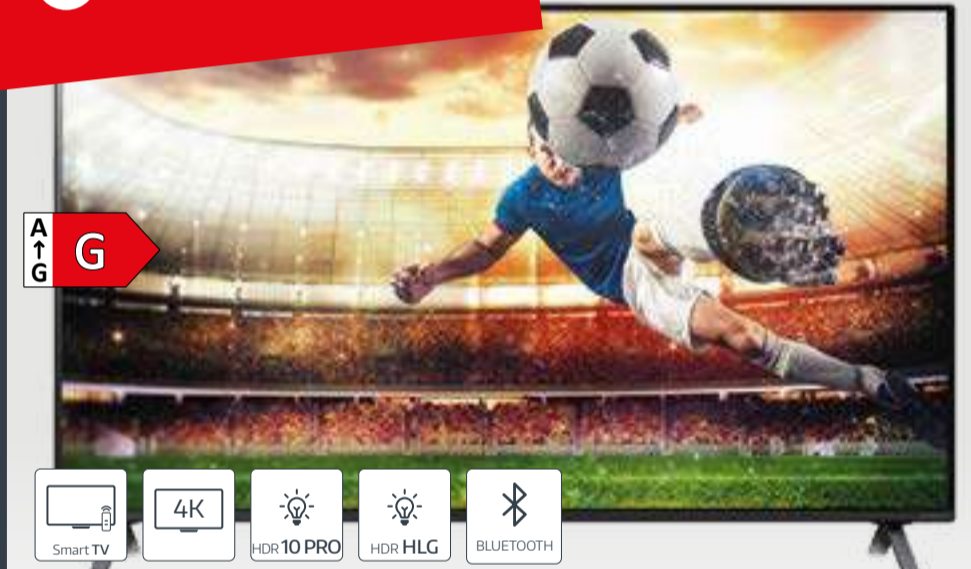

+ PRESTACIONES

A
↑
G

TV **NANOCELL** UHD 4K **LG**
55NANO806NA/ 65NANO806NA

Quad Core 4K, IPS, Ultra Surround, asistentes de Voz: ThinQ/Google/Alexa/Home Kit, webOS, sintonizador satellite

55" (139cm)
55NANO806NA

679€

65" (165cm)
65NANO806NA

879€

208cm
82"

A
↑
G