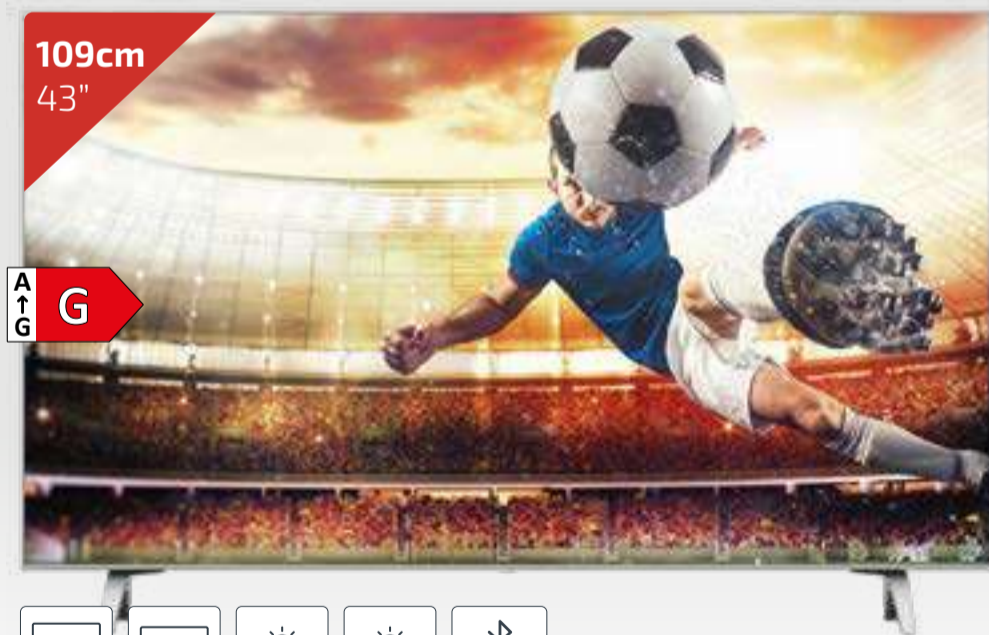

TV NANOCELL 43" UHD 4K **LG**
43NANO776PA

A ↑ G

Quad Core 4K, IPS, Ultra Surround, asistentes de Voz: ThinQ/ Google/Alexa/Home Kit, webOS, sintonizador satellite

669€

20€

HD, DVB-T2, HDMI, Guia electronica de programas, subtítulos, USB input

30€

T2+HD+SD, HEVC, Display, PVR, función Timeshift

UHD 4K, ethernet, asistente voz Google

75€

HD, DVBS-2 PVR, Wi-Fi, USB

99€

15€
SOPORTE TV **ENGEL** AC0570E
Fijo, 32" a 55"

19€
SOPORTE TV **ENGEL** AC0571E
Slim, inclinable, 32" a 65"

29€
SOPORTE TV **ENGEL** AC0592E
Triple articulación, 26" a 60"

35€
SOPORTE TV **ENGEL** AC0593E
Doble brazo, triple articulación 26" a 65"