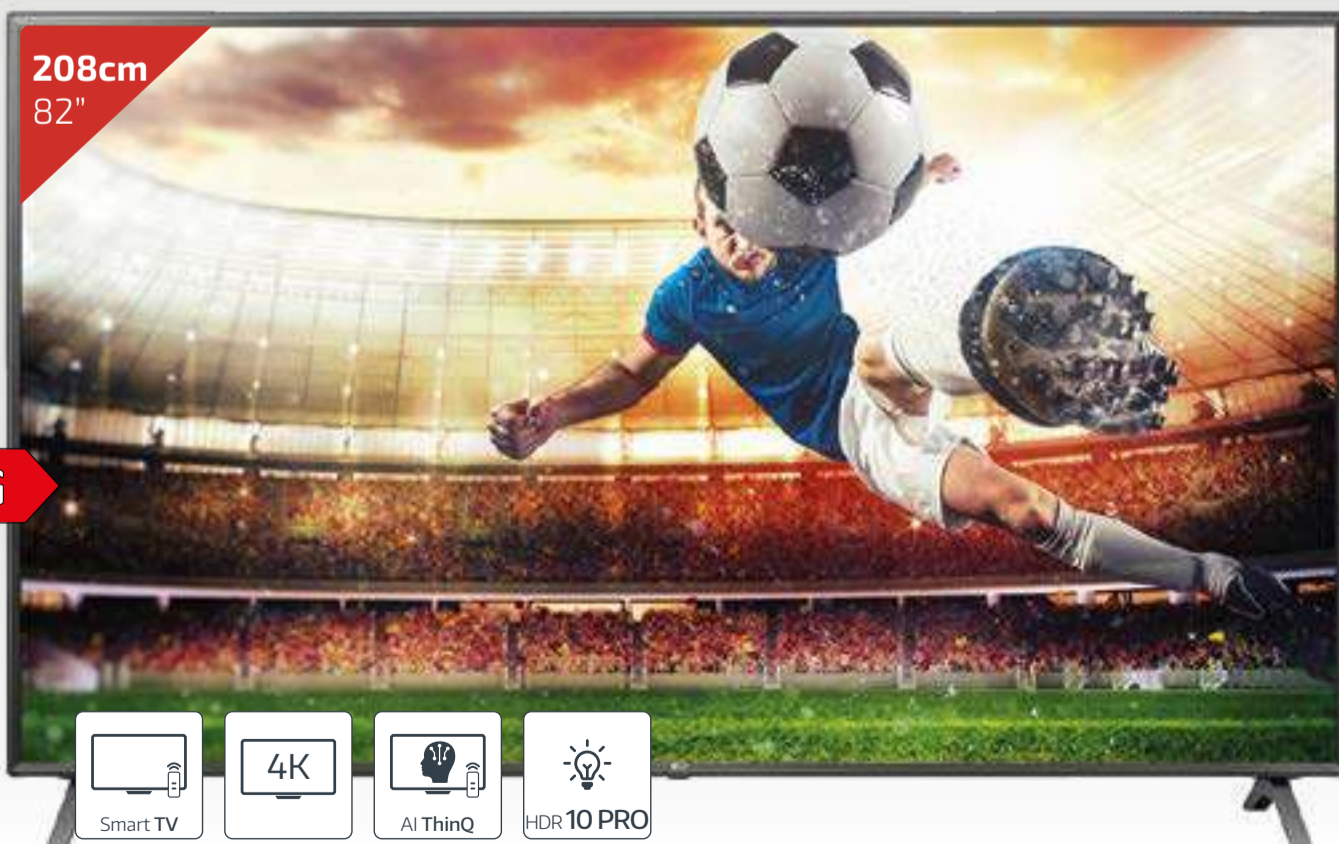

1699€

TV LED 82" UHD 4K
LG 82UN85006LA

webOS 5.0, AI ThinQ, reconocimiento de voz Inteligente, asistentes de Voz: ThinQ / Google / Alexa / Home Kit. Procesador 4K a7 Gen3, AI Picture