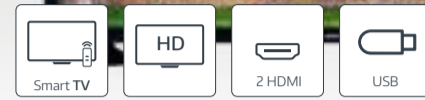

A ↑ G

400 Hz PQI, reproduce videos, imagenes y musica desde USB

179€

A ↑ G

Sintonizador Satellite, modo Hotel

199€

A ↑ G

900 Hz PQI, reproduce videos, imagenes y musica desde USB

239€

A ↑ G

Inteligencia Artificial, compatible Alexa, peana central

379€

A ↑ G

IPS, webOS 5.0 con AI ThinQ Ready*, reconocimiento de voz *, asistentes de Voz*: ThinQ/ Google/ Alexa/ Home Kit (*requiere Magic Remote)

43" (109cm)
43UN711C0ZB **379€**
49" (124cm)
49UN711C0ZB **445€**

A ↑ G

Quad Core 4K, IPS, Ultra Surround, asistentes de Voz: ThinQ/ Google/Alexa/Home Kit, webOS, sintonizador satellite

669€

20€

HD, DVB-T2, HDMI, Guia electronica de programas, subtítulos, USB input

30€

T2+HD+SD, HEVC, Display, PVR, función Timeshift

UHD 4K, ethernet, asistente voz Google

75€

HD, DVBS-2 PVR, Wi-Fi, USB

99€

15€
SOPORTE TV **ENGEL** AC0570E
Fijo, 32" a 55"

19€
SOPORTE TV **ENGEL** AC0571E
Slim, inclinable, 32" a 65"

29€
SOPORTE TV **ENGEL** AC0592E
Triple articulación, 26" a 60"

35€
SOPORTE TV **ENGEL** AC0593E
Doble brazo, triple articulación 26" a 65"