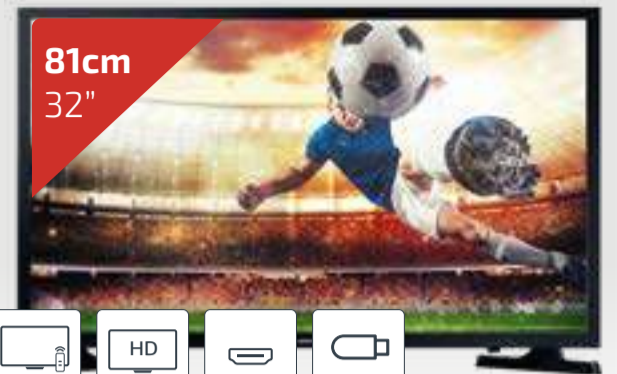

TV LED 32" HD READY **SAMSUNG**
UE32T4305

A ↑ G

900 Hz PQI, reproduce videos, imagenes y musica desde USB

239€