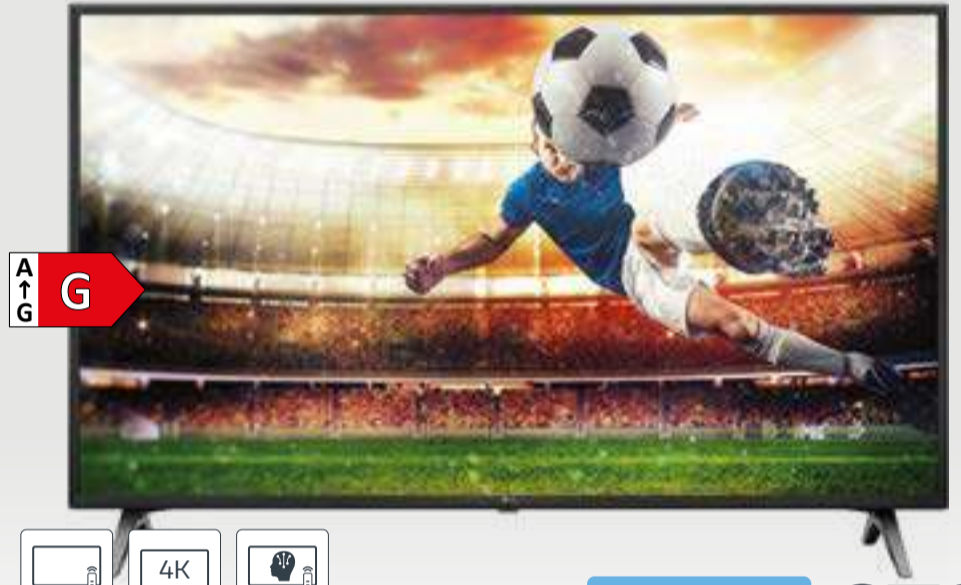

TV LED UHD 4K **LG**
43UN711C0ZB/ 49UN711C0ZB

A ↑ G

IPS, webOS 5.0 con AI ThinQ Ready*, reconocimiento de voz *, asistentes de Voz*: ThinQ/ Google/ Alexa/ Home Kit (*requiere Magic Remote)

43" (109cm)
43UN711C0ZB **379€**
49" (124cm)
49UN711C0ZB **445€**