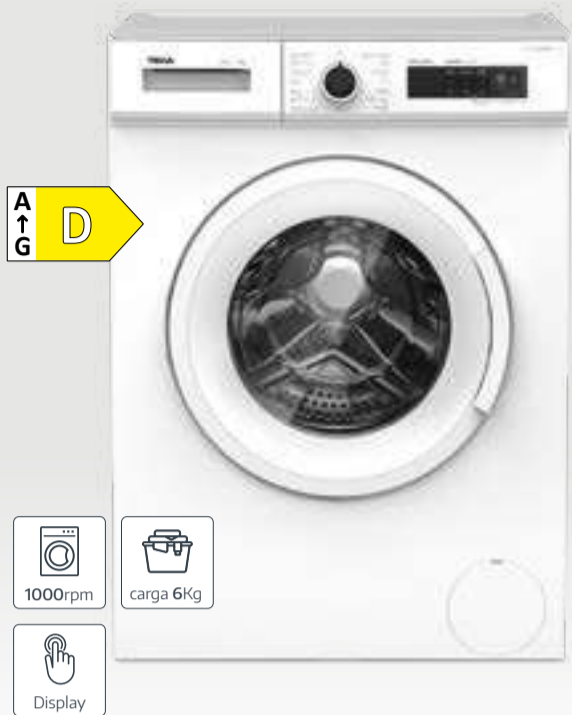

LAVADORA TEKA
WMT 10610 WH

A ↑
G D

Antiallergic

265€