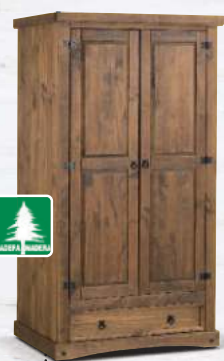

339€

69. ARMARIO
Mod. NEBRASKA.
2 puertas y 1 cajón.
100x200x56 cm.

KIT

68. ARMARIO
Mod. NEBRASKA.
3 puertas y 2 cajones.
148x200x56 cm.

489€

KIT