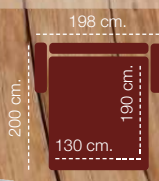

116. **SOFA CAMA
ITALIANO**
Mod. FENIX.
En tela MUAK 60 gris
Cama 130x190 cm.

820€

117. **SOFA CAMA
ITALIANO** Mod. SINTRA.
Sistema mecanismo de arrastre.
170x80x93 cm. Cama 140x185 cm.
Colores manta azul

490€

¡NOVEDAD!