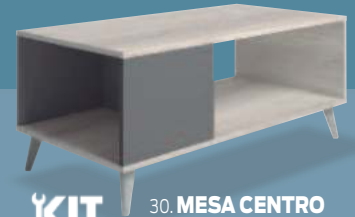

30. **MESA CENTRO**
Mod. ODDA. Ref. 62050.
Color shamal-pizarra.
100 cm. de ancho.

KIT
89€