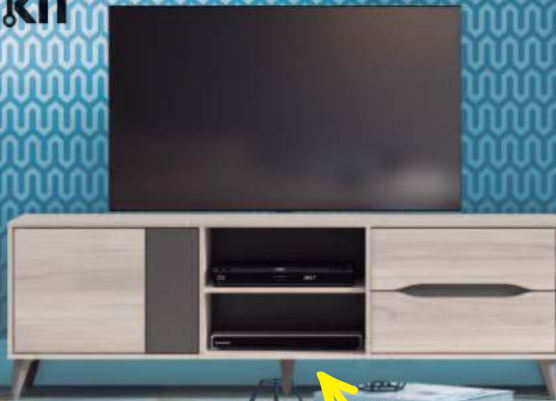

249€

24. **MÓDULO VITRINA 3 PUERTAS**
Mod. ODDA. Ref. 16105.
Shamal-pizarra
De 83,4 cm. de ancho.

KIT

169€

25. **MÓDULO ESTANTE**
Mod. ODDA. Ref. 16100.
1 puerta + 1 cajón.
Shamal-pizarra
De 57,6 cm. de ancho.

KIT

26. **BAJO TV**
Mod. ODDA. Ref. 14485.
2 cajones + 2 puertas.
Shamal-pizarra
De 162 cm. de ancho.

KIT
169€