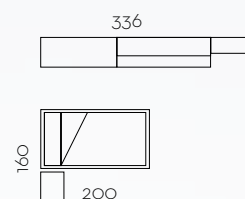

L305

Tirador TETRIS

Fresno

Fucsia

Gris

Novotex
Aluminio