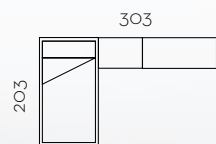

# L012

Tirador REDONDO

Fresno

Verde

Aqua