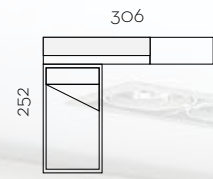

# L108

Tirador TETRIS

Blanco

Lago

Gris

Novotex  
Aluminio