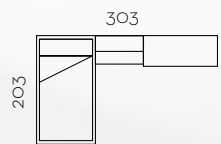

L111

Tirador REDONDO

Fresno

Mora