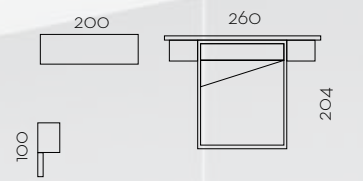

# L402

Tirador TETRIS

Roble

Blanco