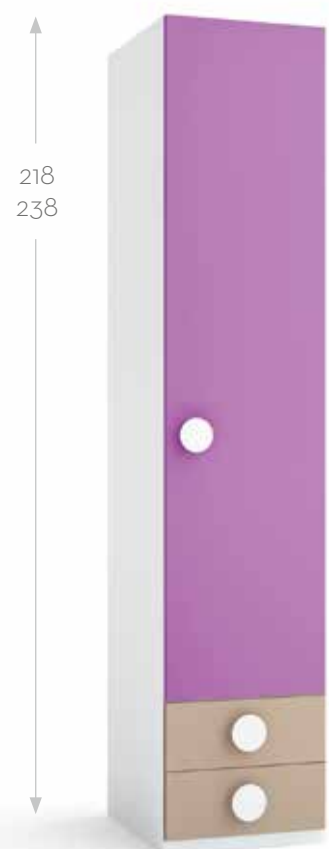

# L407

Tirador TETRIS

Blanco

Novotex  
Aluminio

# ARMARIOS

40,2 • 45,2 • 50,2

40,2 • 45,2 • 50,2

80,2 • 90,2 • 100,2

80,2 • 90,2 • 100,2

120 • 125 • 130 • 135 • 140 • 145 • 150

120 • 125 • 130 • 135 • 140 • 145 • 150

119,8 • 124,8 • 129,8 • 134,8 • 139,8 • 144,8 • 149,8

80,2 • 90,2 • 100,2

100,2

80,2 • 90,2 • 100,2

119,4 • 158,8 • 178,8 • 198,8

124,4 • 134,4

124 • 138