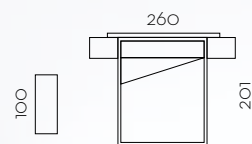

# L406

Tirador TETRIS

Acero

Blanco