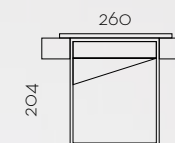

# L407

Tirador TETRIS

Blanco

Novotex  
Aluminio