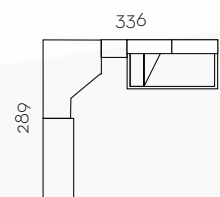

# L110

Tirador TETRIS

Acero

Blanco

Rosa