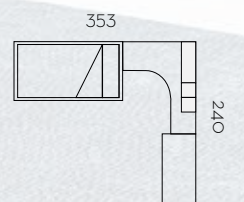

# L103

Tirador TETRIS

Blanco

Capuchino