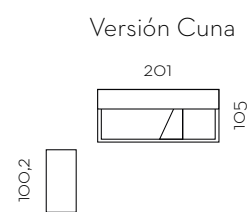

L116

Tirador REDONDO