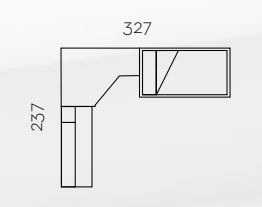

L016

Tirador REDONDO

		Capuchino
		Blanco