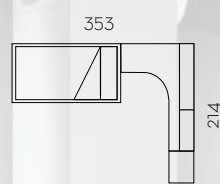

# L108

Tirador TETRIS

Blanco

Lago

Gris

Novotex  
Aluminio