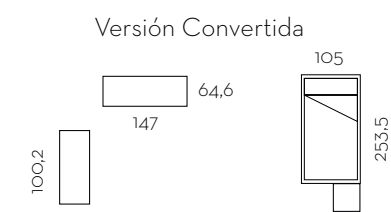

L116

Tirador REDONDO