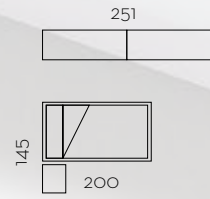

# L301

Tirador TETRIS

Fresno

Aqua

Pizarra