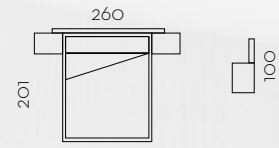

# L401

Tirador TETRIS

Fresno

Novotex  
Aluminio