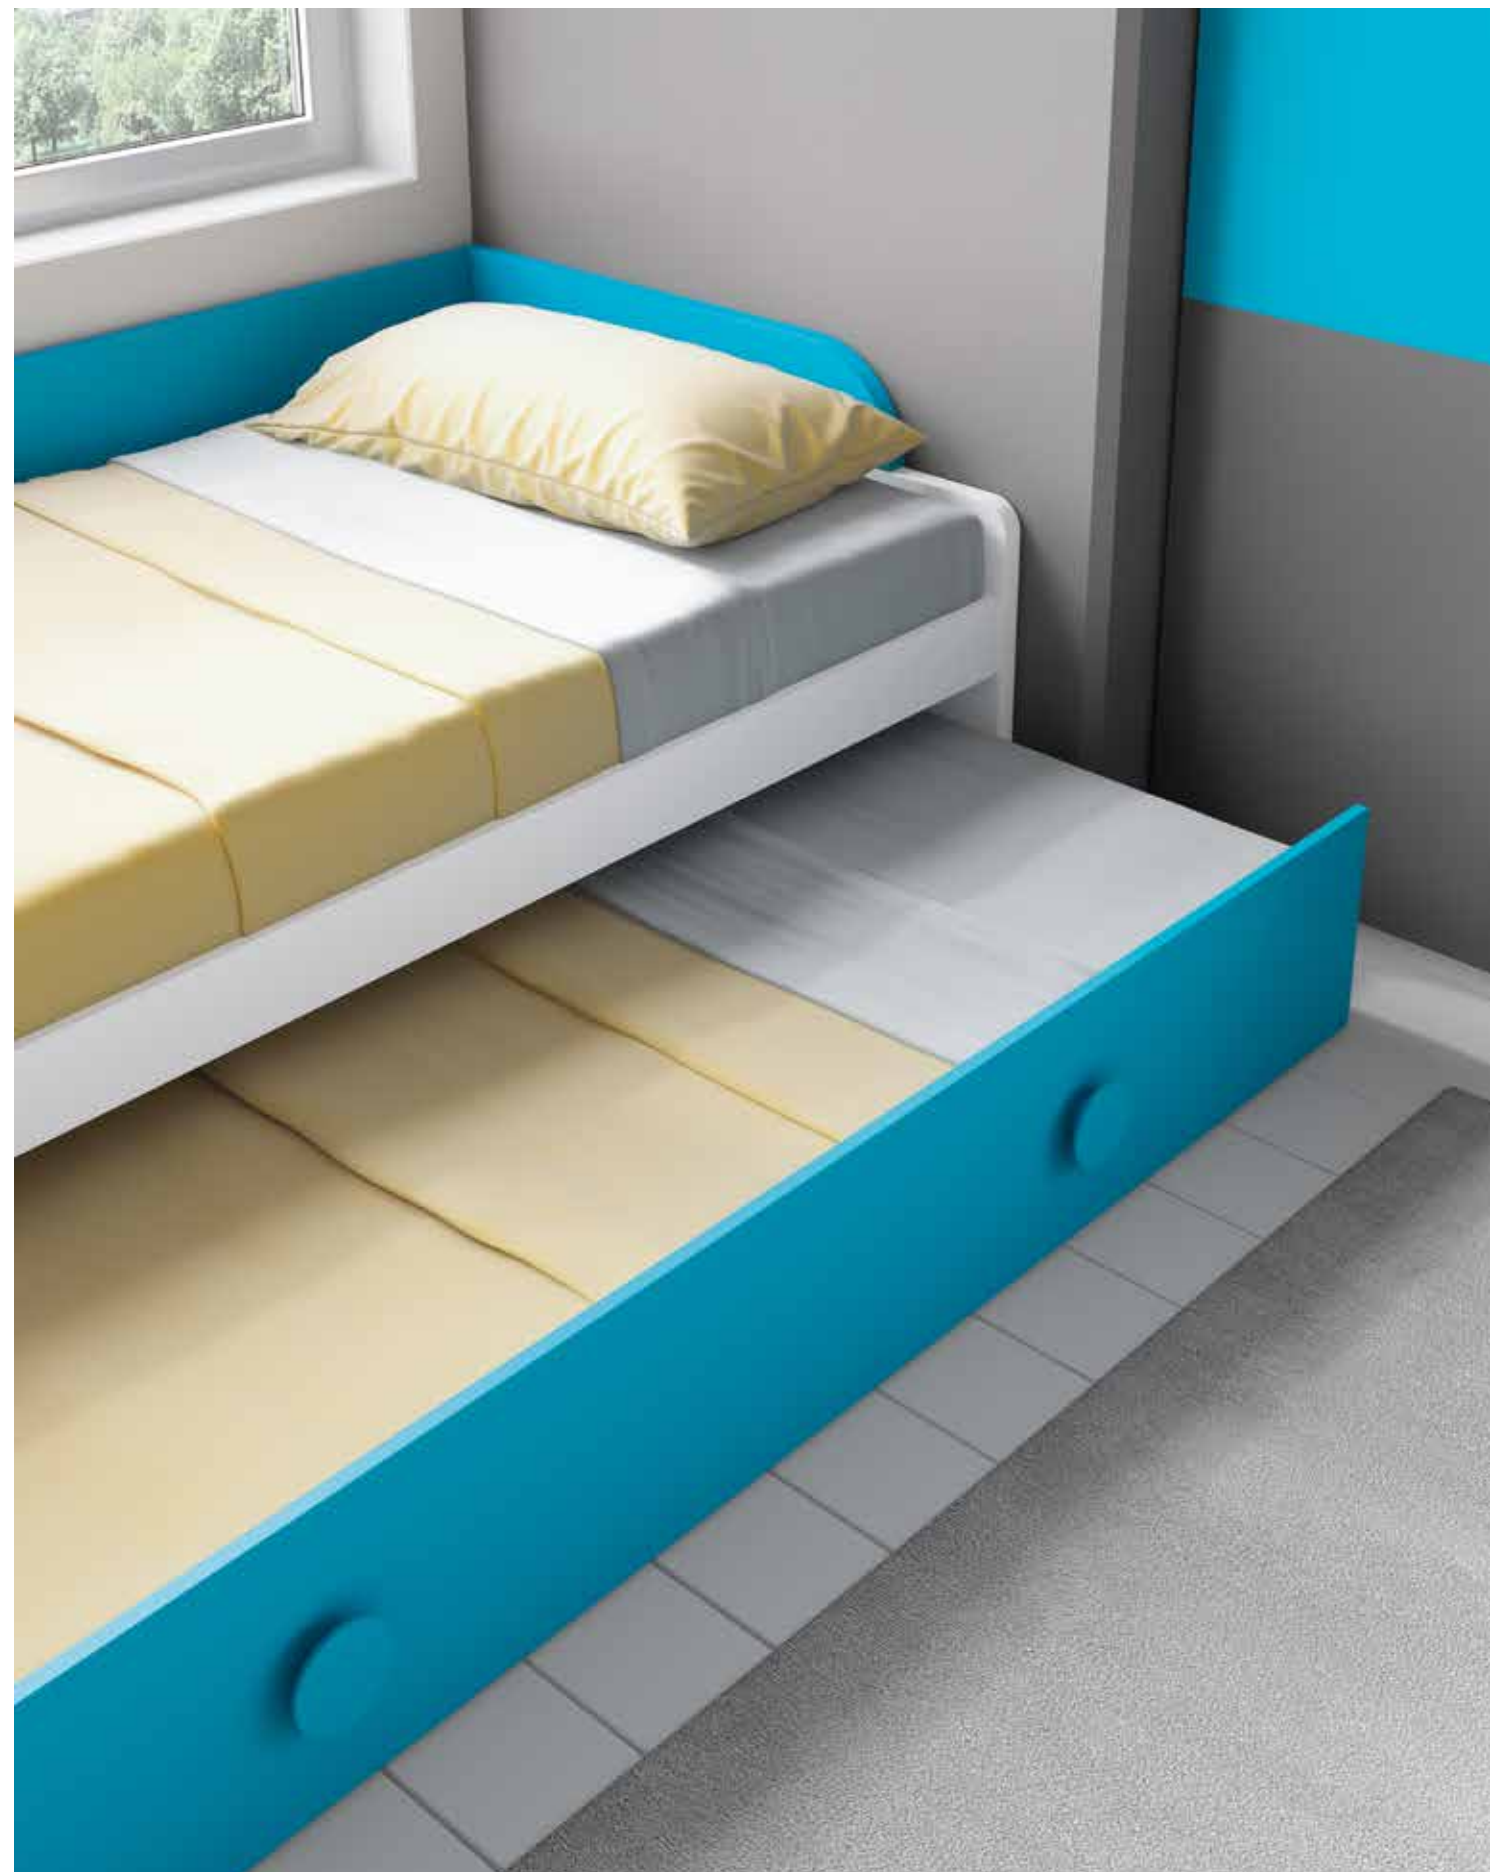

ZONA ESTUDIO

Cualquier espacio se adapta a nuestras formas

L109

Tirador REDONDO