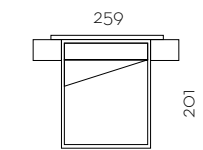

SOLUCIONES DE ESPACIO

Cama arcón abatible